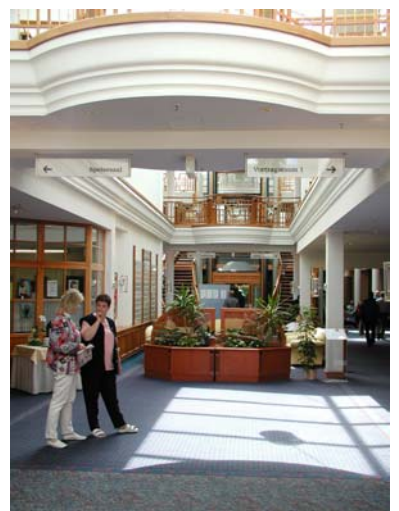

## Kurklinik Teufelsbad Blankenburg

Technische Entwicklung  
und Umsetzung eines Schildersystems

Auf einer kleinen Anhöhe im Harz befindet sich die Kurklinik Teufelsbad, nahe dem alten Blankenburger Kloster. Die Kurgäste werden hier von außen nicht gestört, und innen sollen auch keine Störungen auftauchen...

Aufgabe war es ein Schildersystem für die Innenorientierung zu entwickeln, dass die anspruchsvollen Anforderungen von Eleganz auf der einen Seite und Unauffälligkeit auf der anderen Seite miteinander vereint. Hat man sich erst einmal in dem Gebäude zu rechtgefunden, sollen die unnötigen Informationen (vom Gehirn) ausgeblendet werden.

Um die Schilder gut lesbar, aber unauffällig erscheinen zu lassen, wurden die Zeichen mit einer gravierten Outline hervorgehoben.

Die Lichtbrechungen der Gravur des natürlichen und auch ansonsten reichlich vorhandenen Lichtes geben dem ganzen Erscheinungsbild das gewisse Etwas.