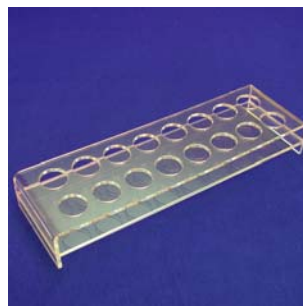

Geldklammer aus Metall

Direktmarketingpreis aus
Kupfer brüniert

Zettelblock Plexiglas

Citizenemblem in Plexi-
glaskugel eingebettet

Werbeaufsteller in 4 Ebe-
nen bedruckt und mitein-
ander vergossen

Pokal aus Plexiglas mit Sieb-
druck; im 24er Raster, einge-
bettet

Ölviscosimeter in Emble-
mform aus Plexiglas

Ölviscosimeter aus Plexi-
glas und Messing ver-
chromt, Text graviert

Emblem für NSU Oldtimer,
farbig heißgeprägt

Laborständer für Reagenz-
gläser

Fönhalter aus Messing
poliert