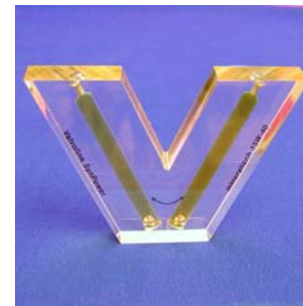

Geldklammer aus Metall

Direktmarketingpreis aus
Kupfer brüniert

Zettelblock Plexiglas

Citizenemblem in Plexi-
glaskugel eingebettet

Werbeaufsteller in 4 Ebe-
nen bedruckt und mitein-
ander vergossen

Pokal aus Plexiglas mit Sieb-
druck; im 24er Raster, einge-
bettet

Ölviscosimeter in Emble-
mform aus Plexiglas

Ölviscosimeter aus Plexi-
glas und Messing ver-
chromt, Text graviert

Emblem für NSU Oldtimer,
farbig heißgeprägt

Laborständer für Reagenz-
gläser

Fönhalter aus Messing
poliert